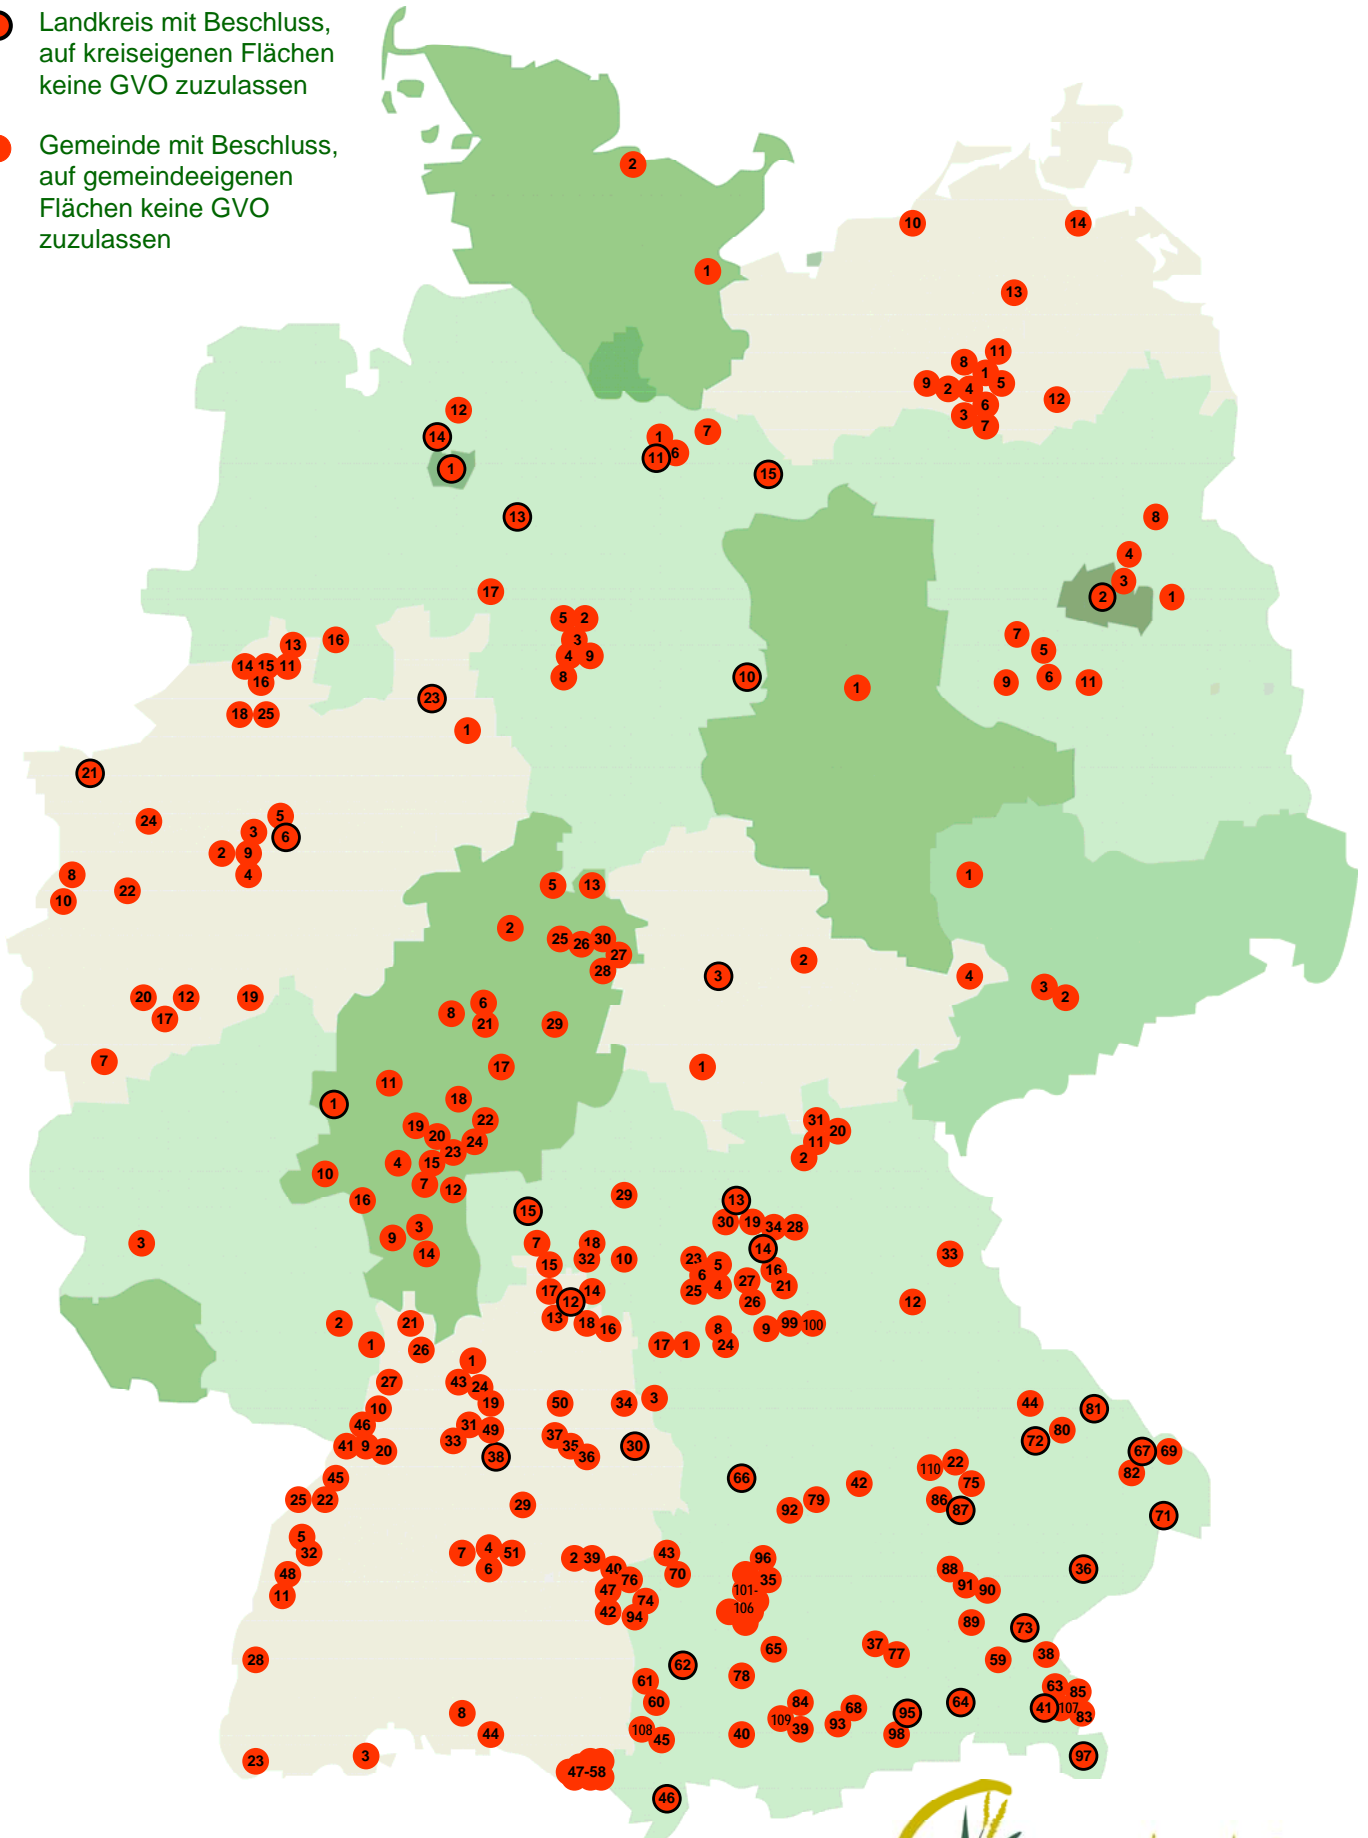

Gentechnikfreie Kommunen in Deutschland

Stand: 19. Juli 2011

- Landkreis mit Beschluss, auf kreiseigenen Flächen keine GVO zuzulassen
- Gemeinde mit Beschluss, auf gemeindeeigenen Flächen keine GVO zuzulassen

Baden-Württemberg

- 1 Bad Rappenau
- 2 Blaubeuren
- 3 Klettgau
- 4 Metzingen
- 5 Mösbach
- 6 Reutlingen
- 7 Tübingen
- 8 Mühlingen-Birkendorf
- 9 Waldbronn
- 10 Weingarten (Baden)
- 11 Lahr (Schwarzwald)
- 12 Main-Tauber-Kreis
- 13 Lauda-Königshofen
- 14 Grünsfeld
- 15 Wertheim
- 16 Creglingen
- 17 Königheim
- 18 Igersheim
- 19 Lauffen a. Neckar
- 20 Karlsbad (Baden)
- 21 Dossenheim
- 22 Bühl (Baden)
- 23 Schopfheim
- 24 Leingarten
- 25 Lichtenau (Baden)
- 26 Nußloch
- 27 Waghäusel
- 28 Freiburg im Breisgau
- 29 Wendlingen am Neckar
- 30 Ostalbkreis
- 31 Ingersheim
- 32 Oberkirch
- 33 Möglingen
- 34 Ellwangen (Jagst)
- 35 Alfdorf
- 36 Schwäbisch Gmünd
- 37 Welzheim
- 38 Landkreis Rems-Murr
- 39 Blaustein
- 40 Ulm
- 41 Ettligen
- 42 Hüttisheim
- 43 Schwaigern
- 44 Uhldingen-Mühlhofen
- 45 Baden-Baden
- 46 Karlsruhe
- 47 Illerkirchberg
- 48 Friesenheim
- 49 Marbach am Neckar
- 50 Murrhardt
- 51 Dettingen an der Erms

Bremen

- 1 Hansestadt Bremen

Hessen

- 1 Landkreis Limburg-Weilburg
- 2 Bad Zwesten
- 3 Darmstadt
- 4 Friedrichsdorf (Taunus)
- 5 Kassel
- 6 Kirchheim
- 7 Maintal
- 8 Marburg
- 9 Riedstadt
- 10 Schlangenbad
- 11 Schöffengrund
- 12 Seligenstadt
- 13 Witzenhausen
- 14 Fischbachtal
- 15 Nidderau
- 16 Ginsheim-Gustavsburg
- 17 Schotten
- 18 Echzell
- 19 Bad Nauheim
- 20 Florstadt
- 21 Amöneburg
- 22 Ortenberg
- 23 Altenstadt
- 24 Glauburg
- 25 Morschen
- 26 Alheim
- 27 Nentershausen
- 28 Wildeck

Thüringen

- 1 Suhl
- 2 Weimar
- 3 Gotha
- 4 Schmöln