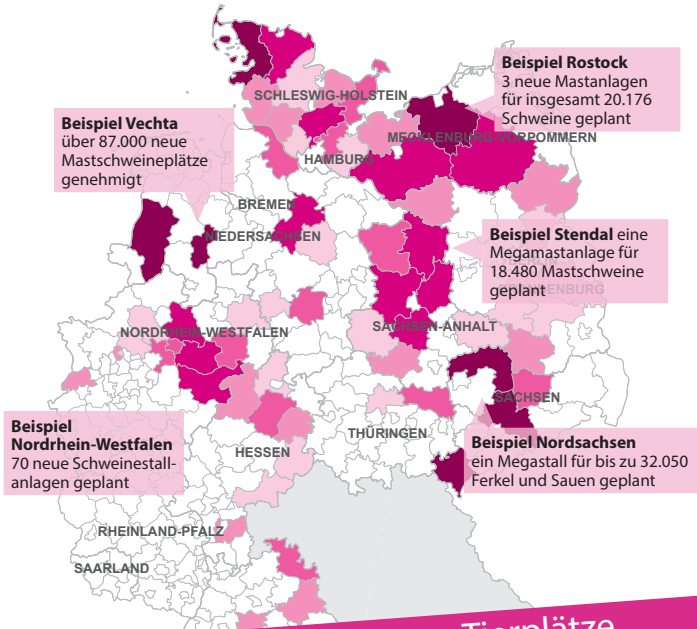

Massentierhaltung auf dem Vormarsch

Seit 2012 wurden viele neue Ställe beantragt und genehmigt – trotz Umweltbelastung, Tierwohldiskussion und Überproduktion. Der BUND zeigt, in welchen Landkreisen neue Megamastanlagen für Schweine entstehen.

Grafik: sichtigatation

mindestens 720.000 neue Tierplätze für **Schweine**

- * **Bayern:** keine Angaben
- * **Niedersachsen, Rheinland-Pfalz, Thüringen, Baden-Württemberg:** keine vollständigen Angaben
- * **Saarland:** keine neuen Anlagen

Neu genehmigte Tierplätze für Mastschweine, Ferkel und Sauen:

Genauere Daten zu neuen Geflügelmastanlagen und Tierplätzen unter: bund.net/mastanlagen